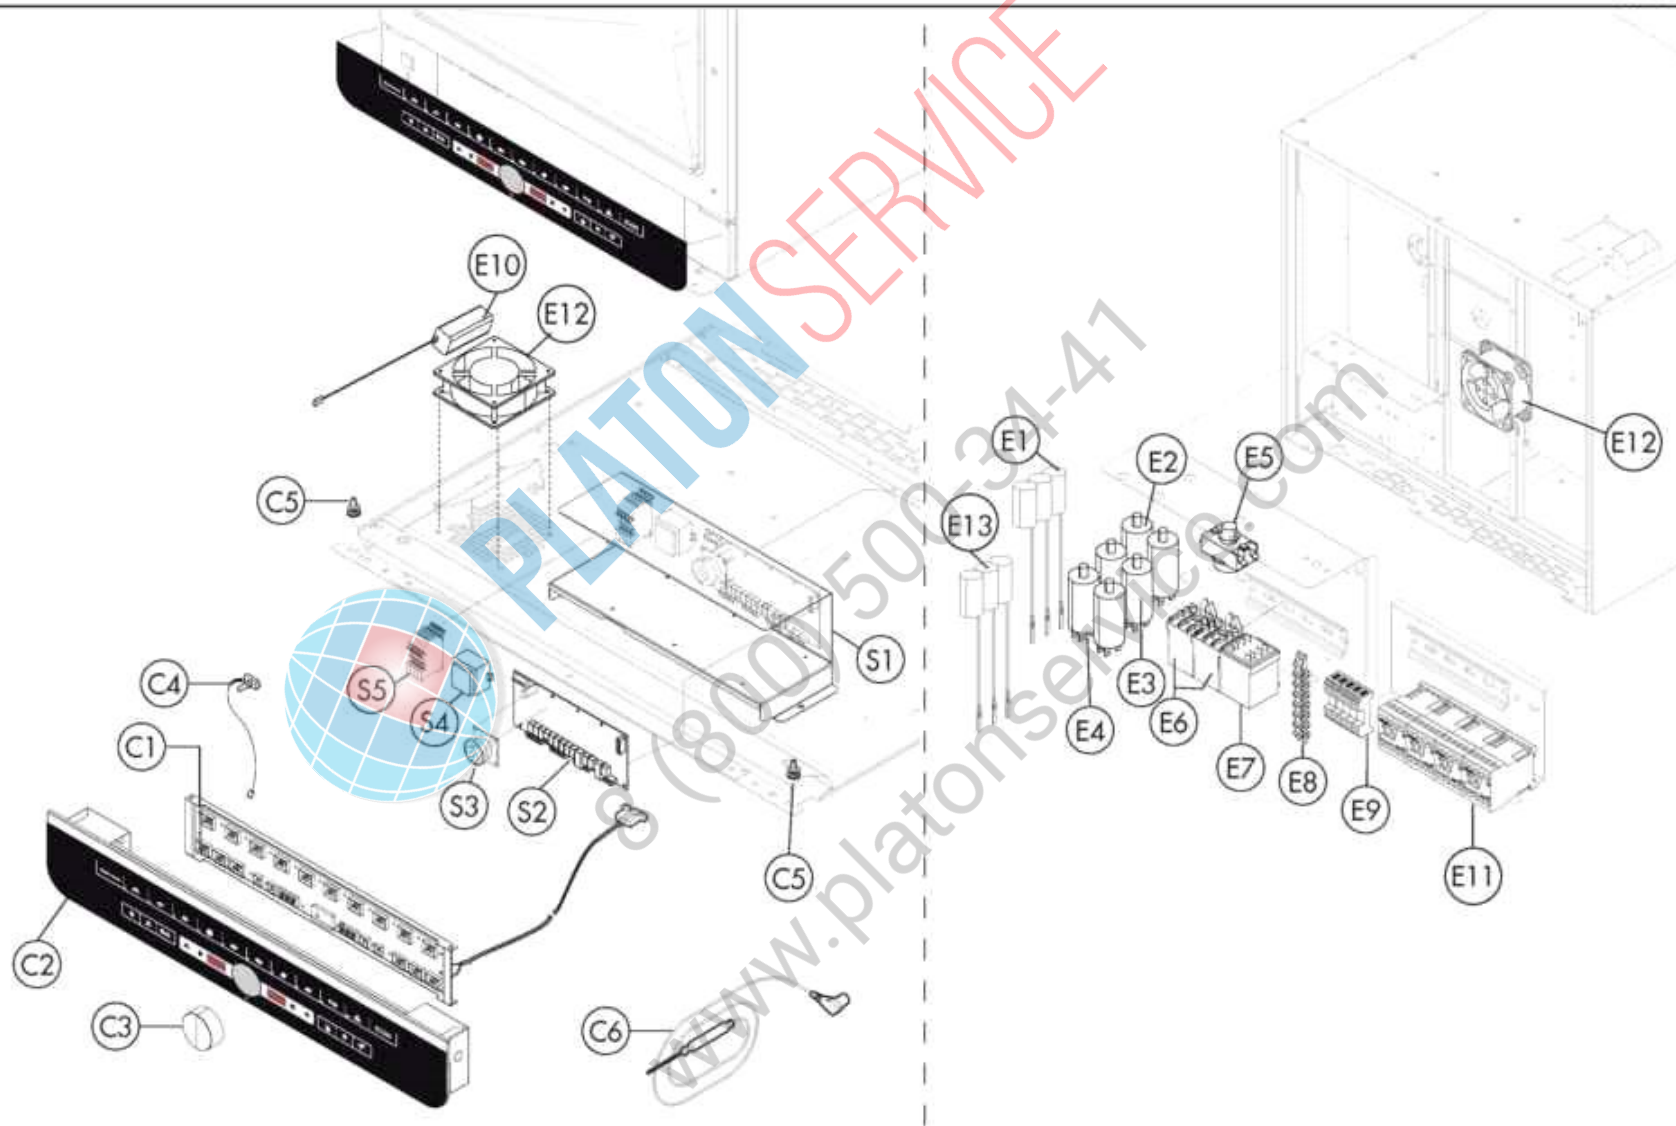

ATTENZIONE: PER TENSIONI SPECIALI, SPECIFICARE SEMPRE IL MODELLO DI FORNO ED IL NUMERO DI MATRICOLA
ATTENTION: FOR SPECIAL VOLTAGES, PLEASE ALWAYS SPECIFY THE OVEN MODEL AND THE SERIAL NUMBER

ATTENTION: POUR TENSIONS SPÉCIALES, MERCI DE SPÉCIFIER TOUJOURS LE MODÈLE DU FOUR ET LE NUMÉRO DE SÉRIE
ACHTUNG: BEI SONDERSPANNUNGEN, BITTE IMMER OFEN-MODELL UND SERIENNUMMER GEBEN

ed.1215

TAV. C

ICET071